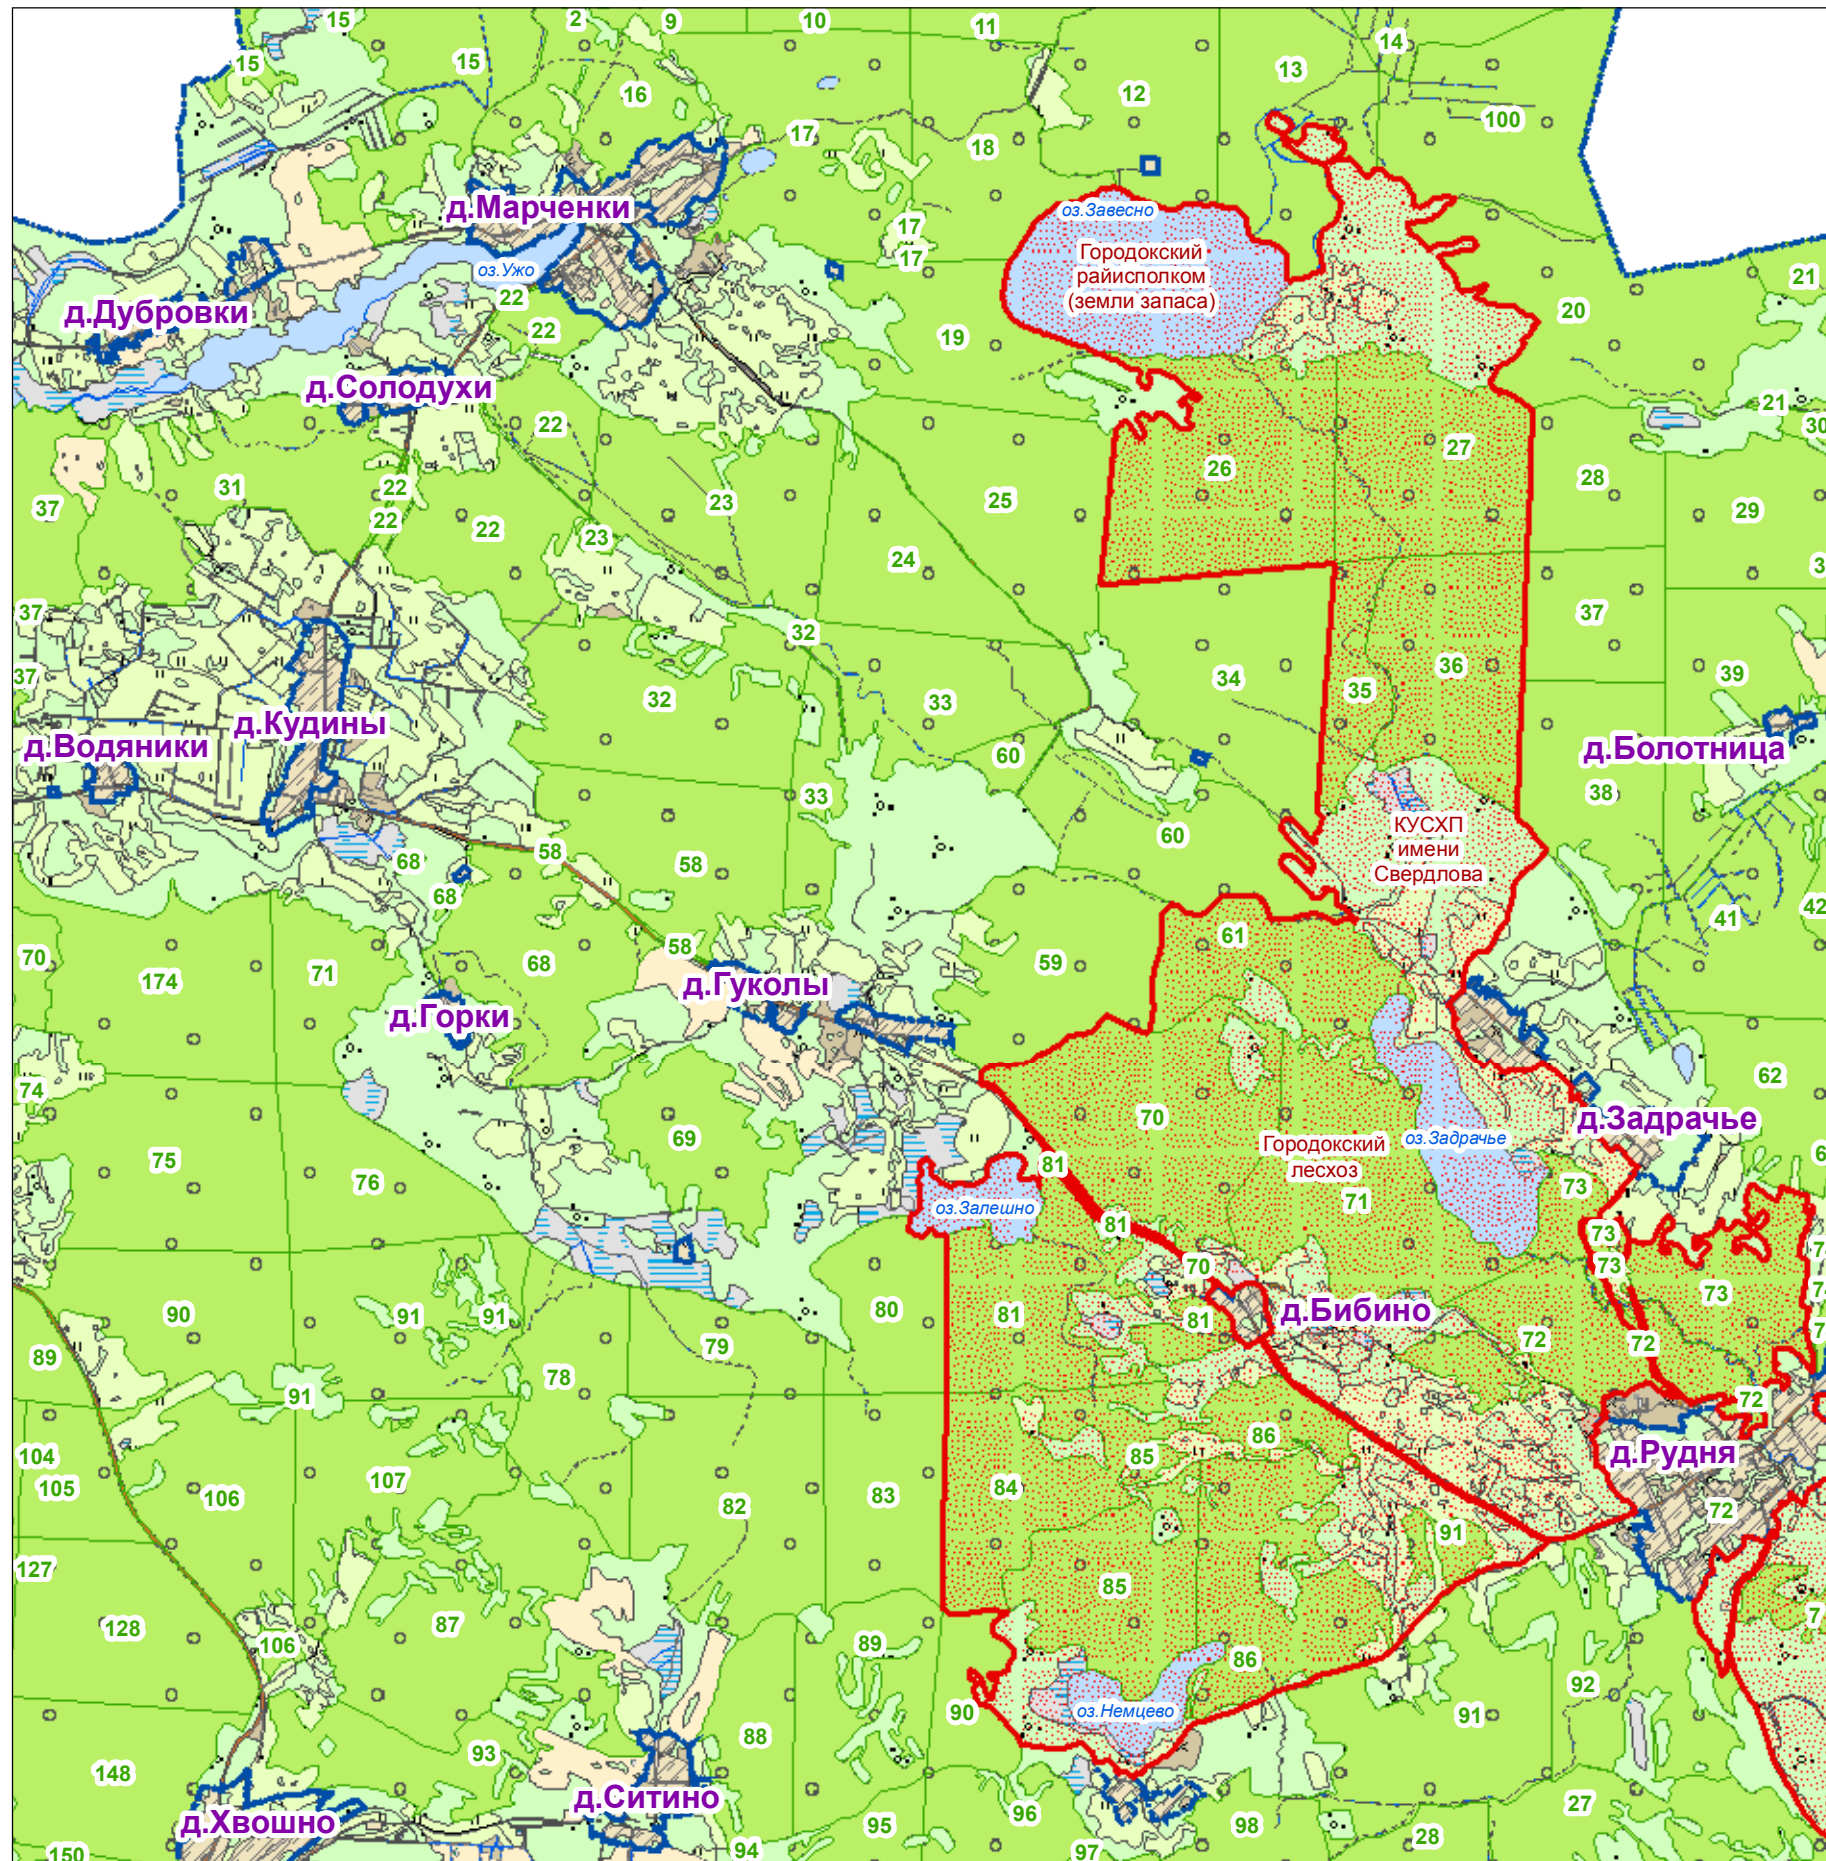

**Карта (план) территории специального режима использования
- заказника местного значения «Верховье Ловати»
Городокского района Витебской области, участок № 1**

Границы заказника местного значения «Верховье Ловати»
С О Г Л А С О В А Л И:

УСЛОВНЫЕ ОБОЗНАЧЕНИЯ:

- границы заказника

36

- номера кварталов

д.Рудня

- наименование населенных пунктов

Городокский лесхоз

- наименование землепользователей