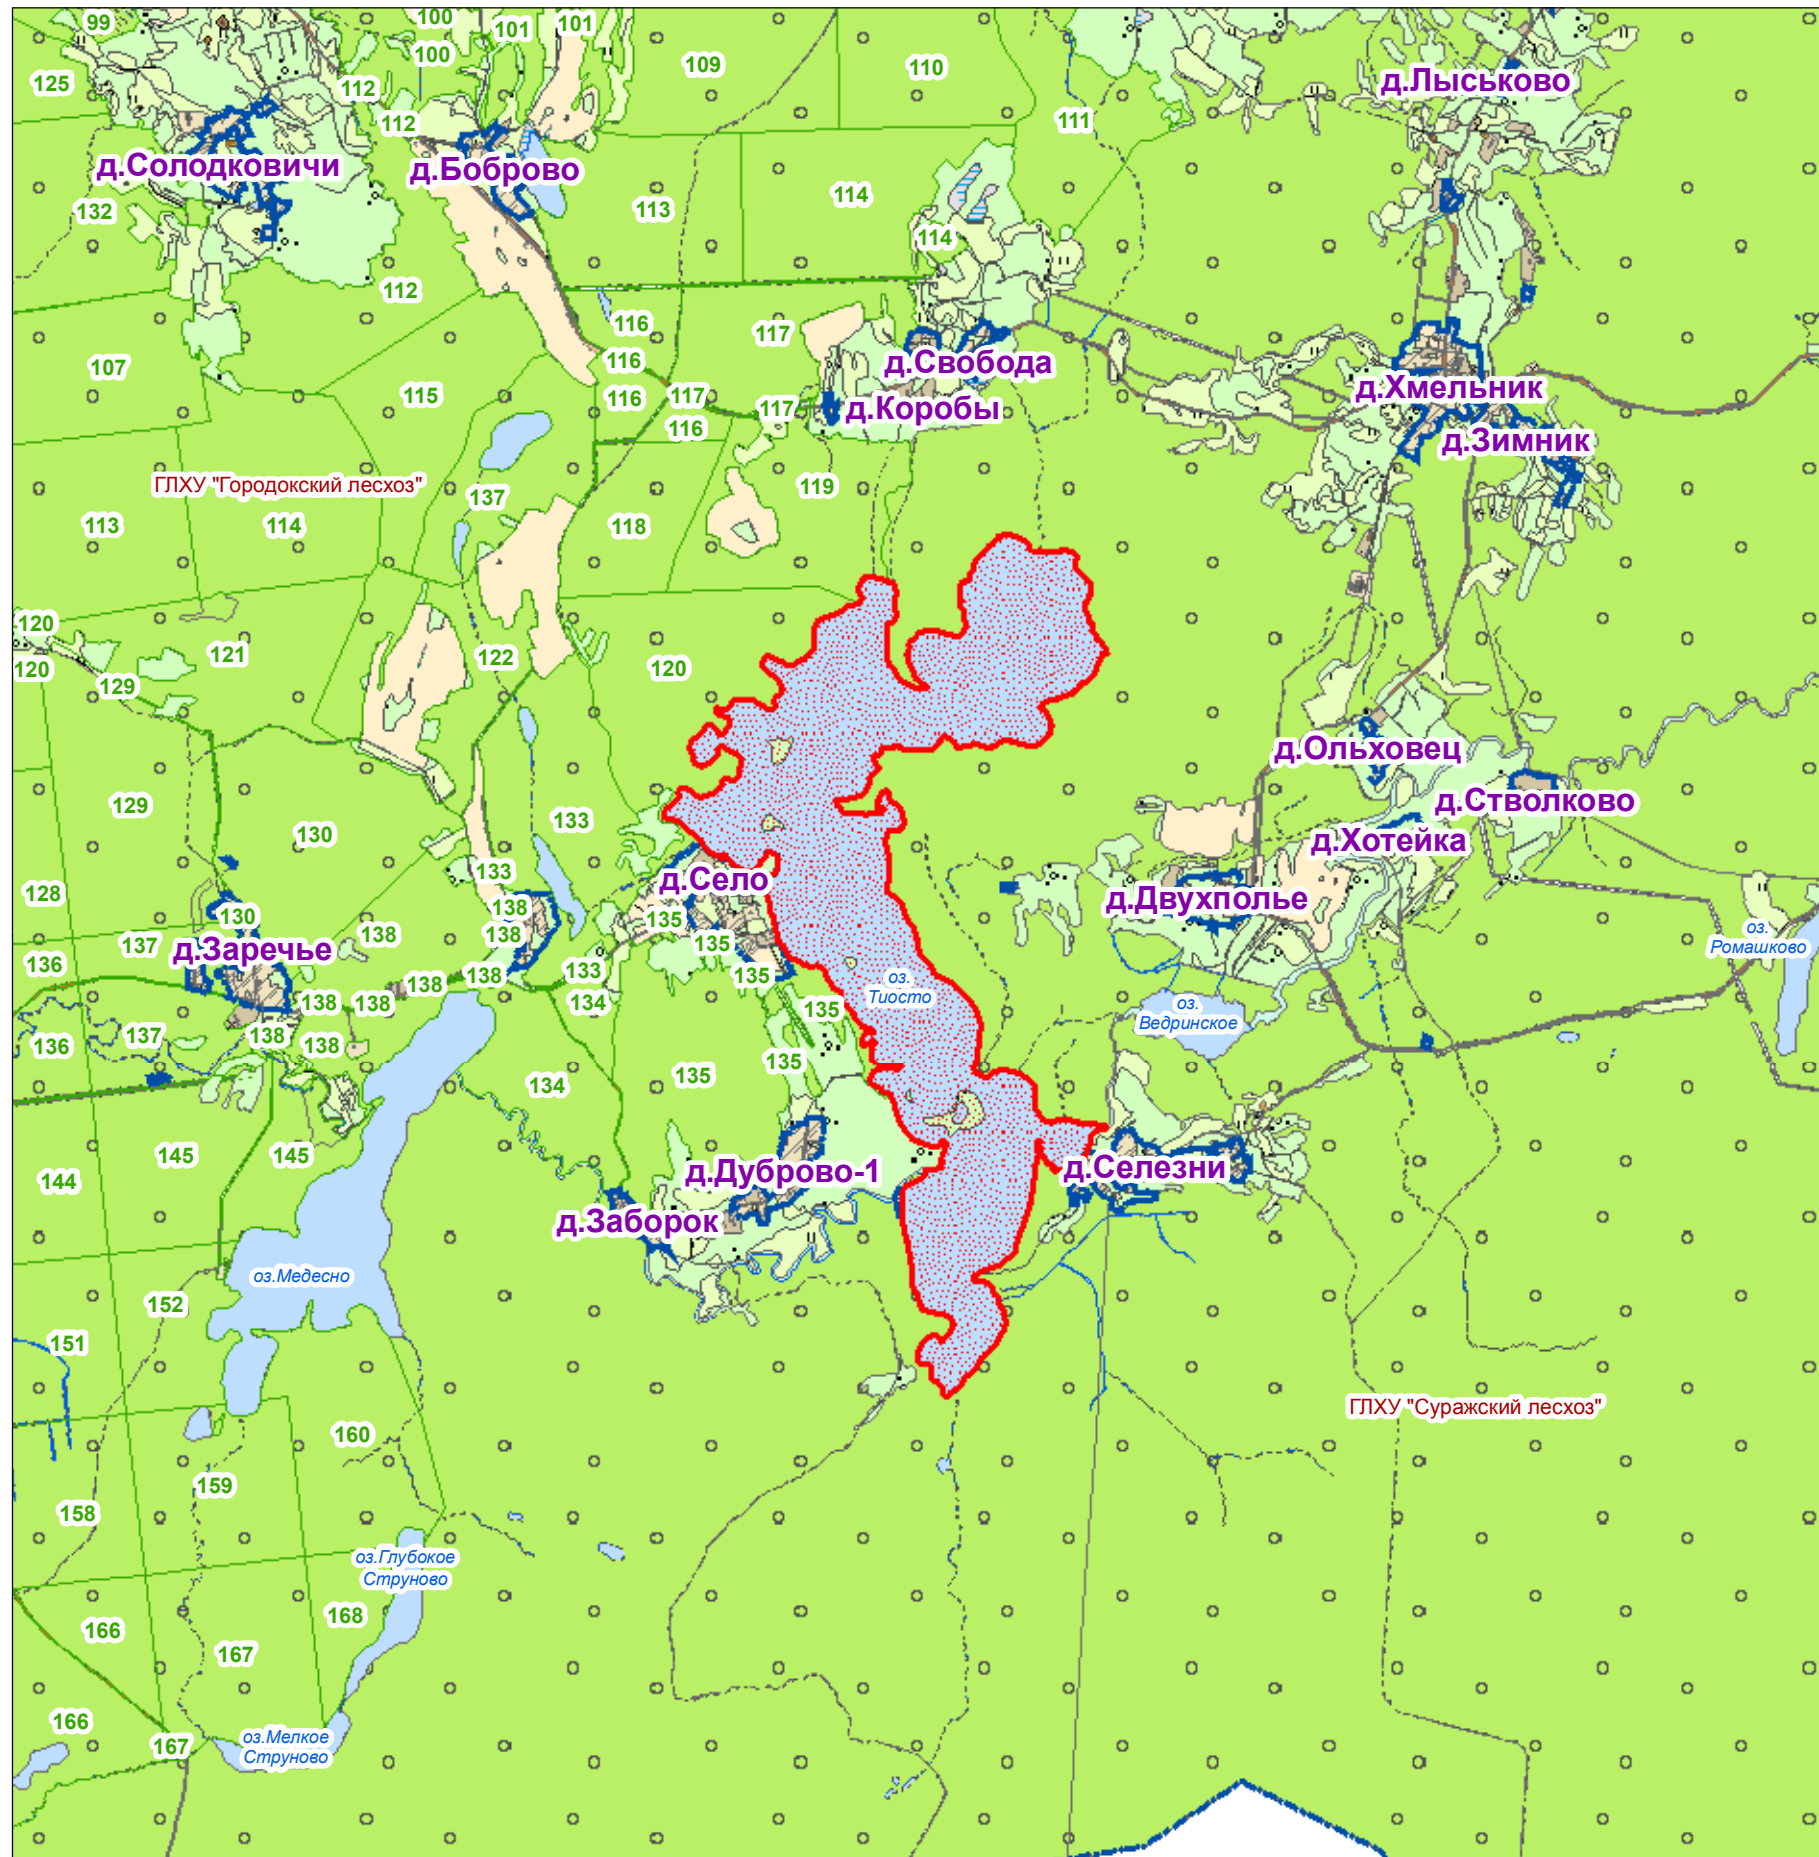

**Карта (план) территории специального режима использования
- заказника местного значения «Тиостенский»
Городокского района Витебской области**

Границы заказника местного значения «Тиостенский»
СОГЛАСОВАЛИ:

С.А.Юшков

УСЛОВНЫЕ ОБОЗНАЧЕНИЯ:

- границы заказника

36

- номера кварталов

д.Село

- наименование населенных пунктов

Городокский лесхоз

- наименование землепользователей

**Отдел землеустройства
Городокского районного исполнительного комитета**

План составил

Зам.начальника

М.А.Лыхолат

Проверил

Начальник отдела

Д.В.Аксюциц

Масштаб 1:50000

Дата: